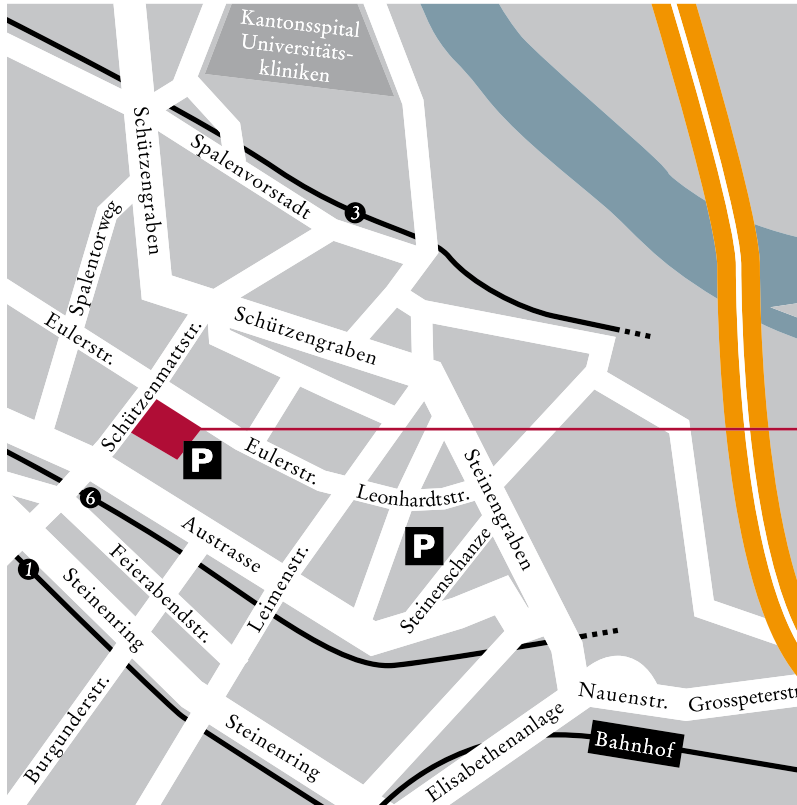

STANDORTPLAN

BERATUNGSCENTER BASEL

ACADEMIX
Finanzplanung & Treuhand

Beratungsbüro Basel

Schützenmattstrasse 39A
CH-4051 Basel

telefon: +41 - 61 - 465 52 40

fax: +41 - 61 - 465 52 49

e-mail: contact@academix.ch