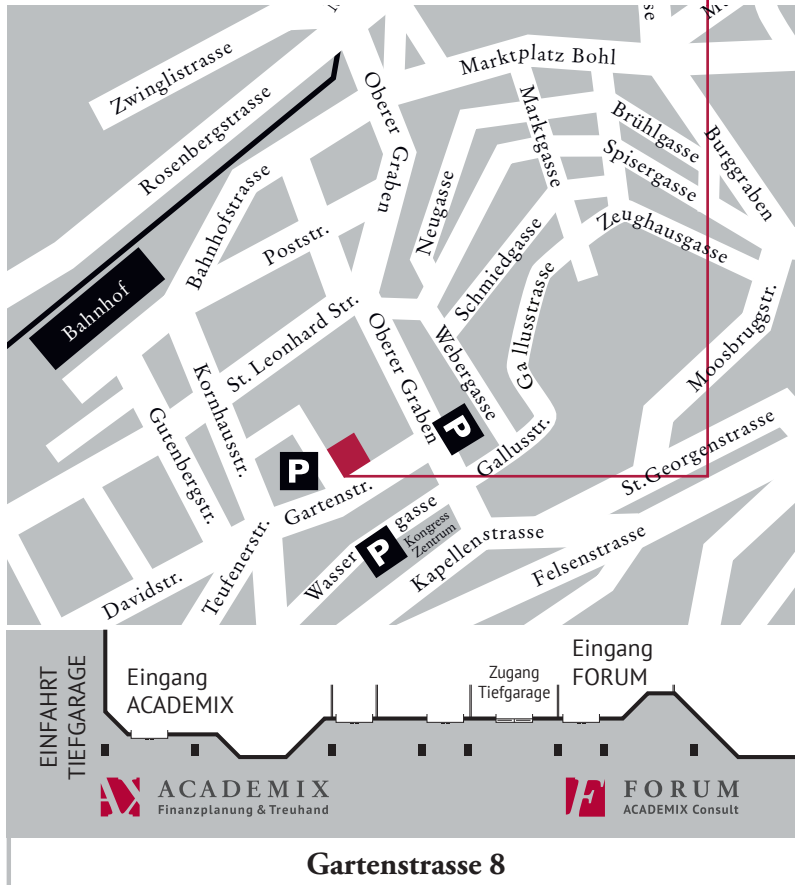

ANREISE MIT DEM PKW

aus Richtung Zürich:

- Autobahn **A1 / E41**
(*mautpflichtig*)
in Richtung St. Gallen

aus Richtung Rheineck / Bregenz / Deutschland:

- Autobahn **A96 / E54** in Richtung Lindau
- **Grenzübergang A – D** weiter auf der **A14 / E 43** (*mautpflichtig – Durchfahrt Pfändertunnel*)
- An der Anschlussstelle **Dornbirn-Süd** (18) abfahren in Richtung **Lustenau**
- Durchfahrt **Lustenau** in Richtung Grenzübergang **A - CH / St. Gallen** (6 km)
- Nach Grenzübergang **A – CH** rechts abbiegen
auf die Autobahn **A1 / E41** (*mautpflichtig*) in Richtung St. Gallen (25 km)

- **A1 / E41** - an der Anschlussstelle **St. Gallen-Kreuzbleiche** ausfahren in Richtung St. Gallen
- Durchfahrt **Schorentunnel** weiter Richtung **St. Gallen-Zentrum** (*links halten*)
- Nach **Ausfahrt Schorentunnel / Kreuzbleiche** (*rechte Spur*) in **Richtung Bahnhof**
- Folgen Sie der **St. Leonhard-Strasse** 200m und biegen Sie Richtung Bahnhof links ab
- Nach 500m rechts in Richtung **Einstein Kongress-Zentrum** abbiegen in die **Kornhausstrasse**;
nach 200m bei **Gartenstrasse** links abbiegen
- **Parkiermöglichkeiten:** Tiefgaragen Gartenstrasse, Einstein Kongress-Zentrum, Oberer Graben

ANREISE MIT DEN ÖFFENTLICHEN VERKEHRSMITTELN

- **Bahnhof SBB** St. Gallen - 6 Minuten Fussweg zur Gartenstrasse 8
- alternativ 2 Minuten mit der **Bus-Linie 10** (Oberhofstetten - Abacus-Platz); Ausstieg: Station **Einstein**