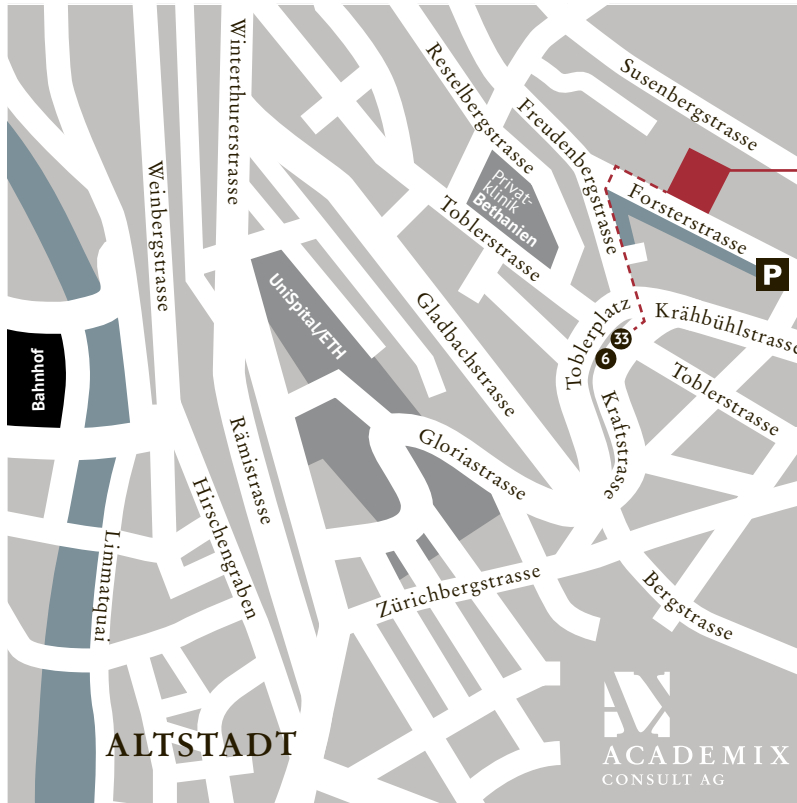

STANDORTPLAN

BERATUNGSCENTER ZÜRICH

ACADEMIX
Finanzplanung & Treuhand

Beratungscenter Zürich

Forsterstrasse 70
CH-8044 Zürich

telefon: +41 - 44 - 317 65 40
fax: +41 - 44 - 317 65 49
e-mail: zuerich@academix.ch